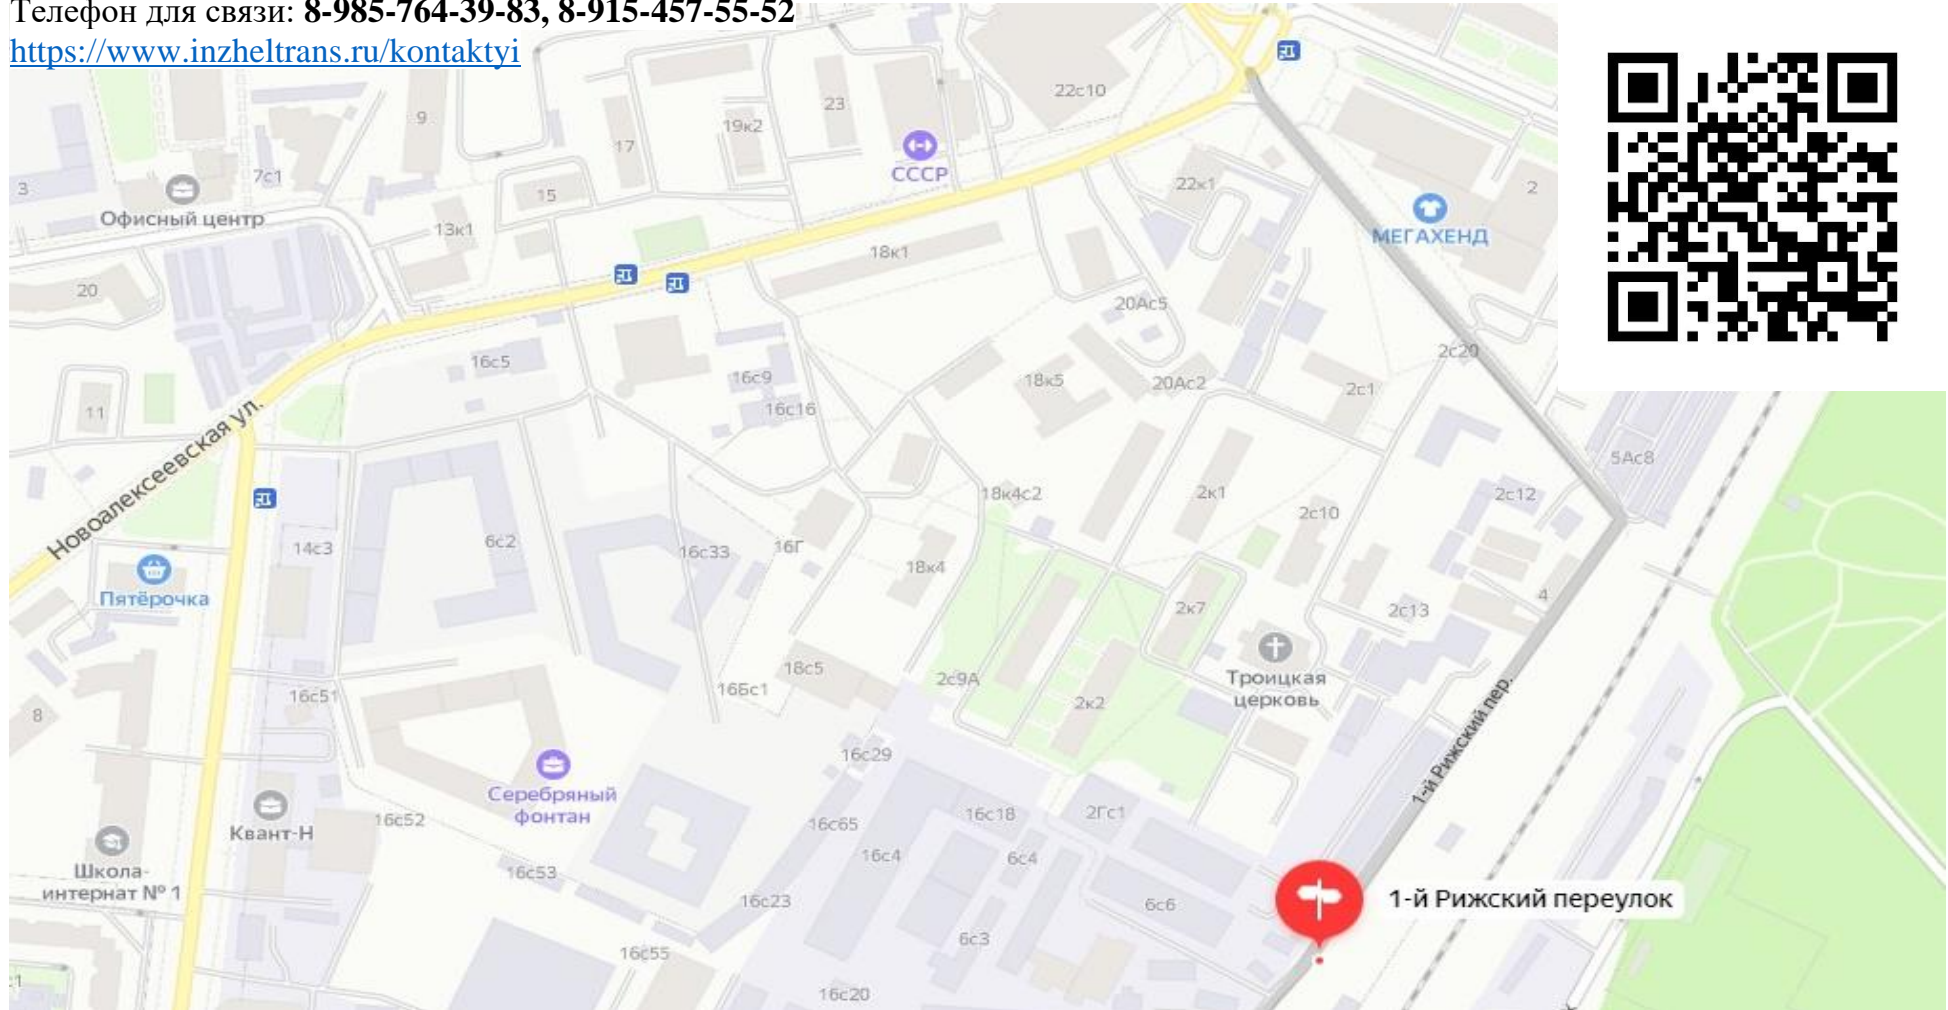

Уважаемые контрагенты!

Сообщаем Вам, что с 07 июня 2021 года изменится адрес приема груза в г. Москва ТК Инжелтранс.

Прием груза с 07 июня 2021 года будет осуществляется по адресу:

г. Москва, 1-ый Рижский переулок, д. 8с10 (заезд со стороны проспекта Мира)

Последний день приема груза по старому адресу: 06 июня 2021 года.

Просим довести информацию до отправителей и причастных лиц.

г. Москва, 1-ый Рижский переулок, д. 8с10 Координаты: 55.807189, 37.655804

Телефон для связи: **8-985-764-39-83, 8-915-457-55-52**

<https://www.inzheltrans.ru/kontaktyi>

С уважением, ООО «Инжелтранс»